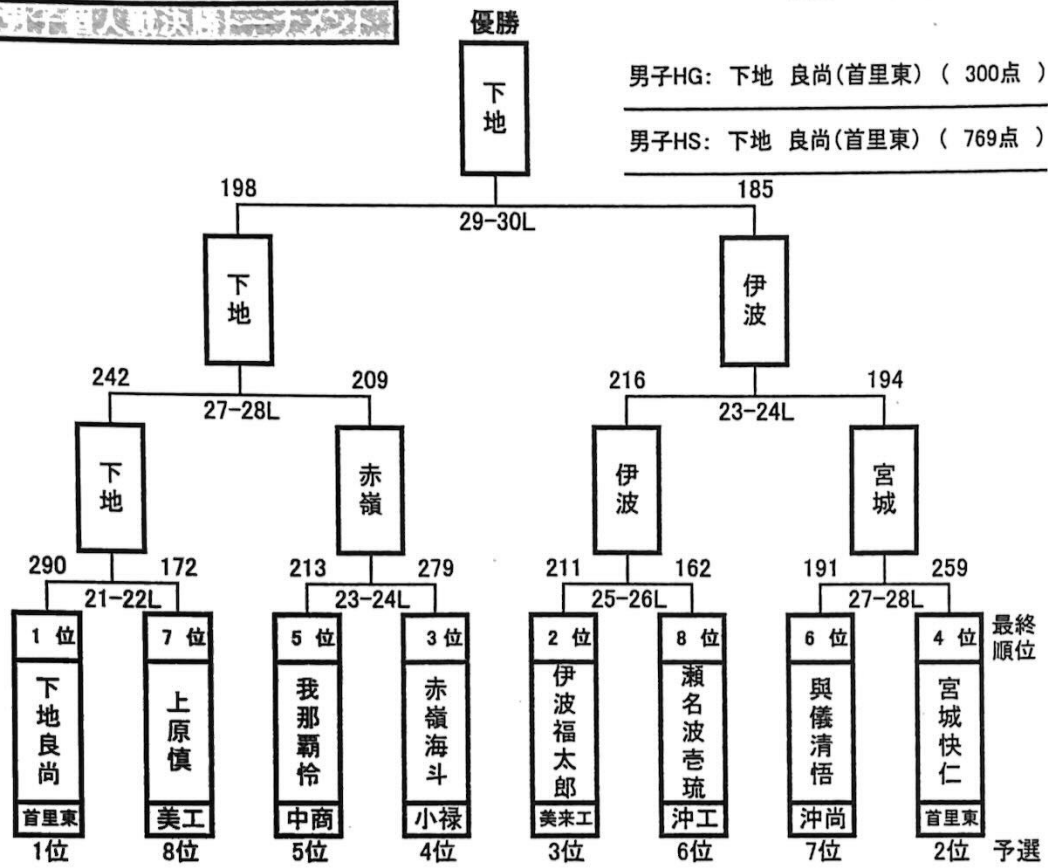

# 令和6年度 県高校総体ボウリング競技大会 決勝トーナメント配置

大会日程：6/3(月)～6/4(火)

会場：スカイレーン

## 男子個人戦決勝トーナメント

## 女子個人戦決勝トーナメント